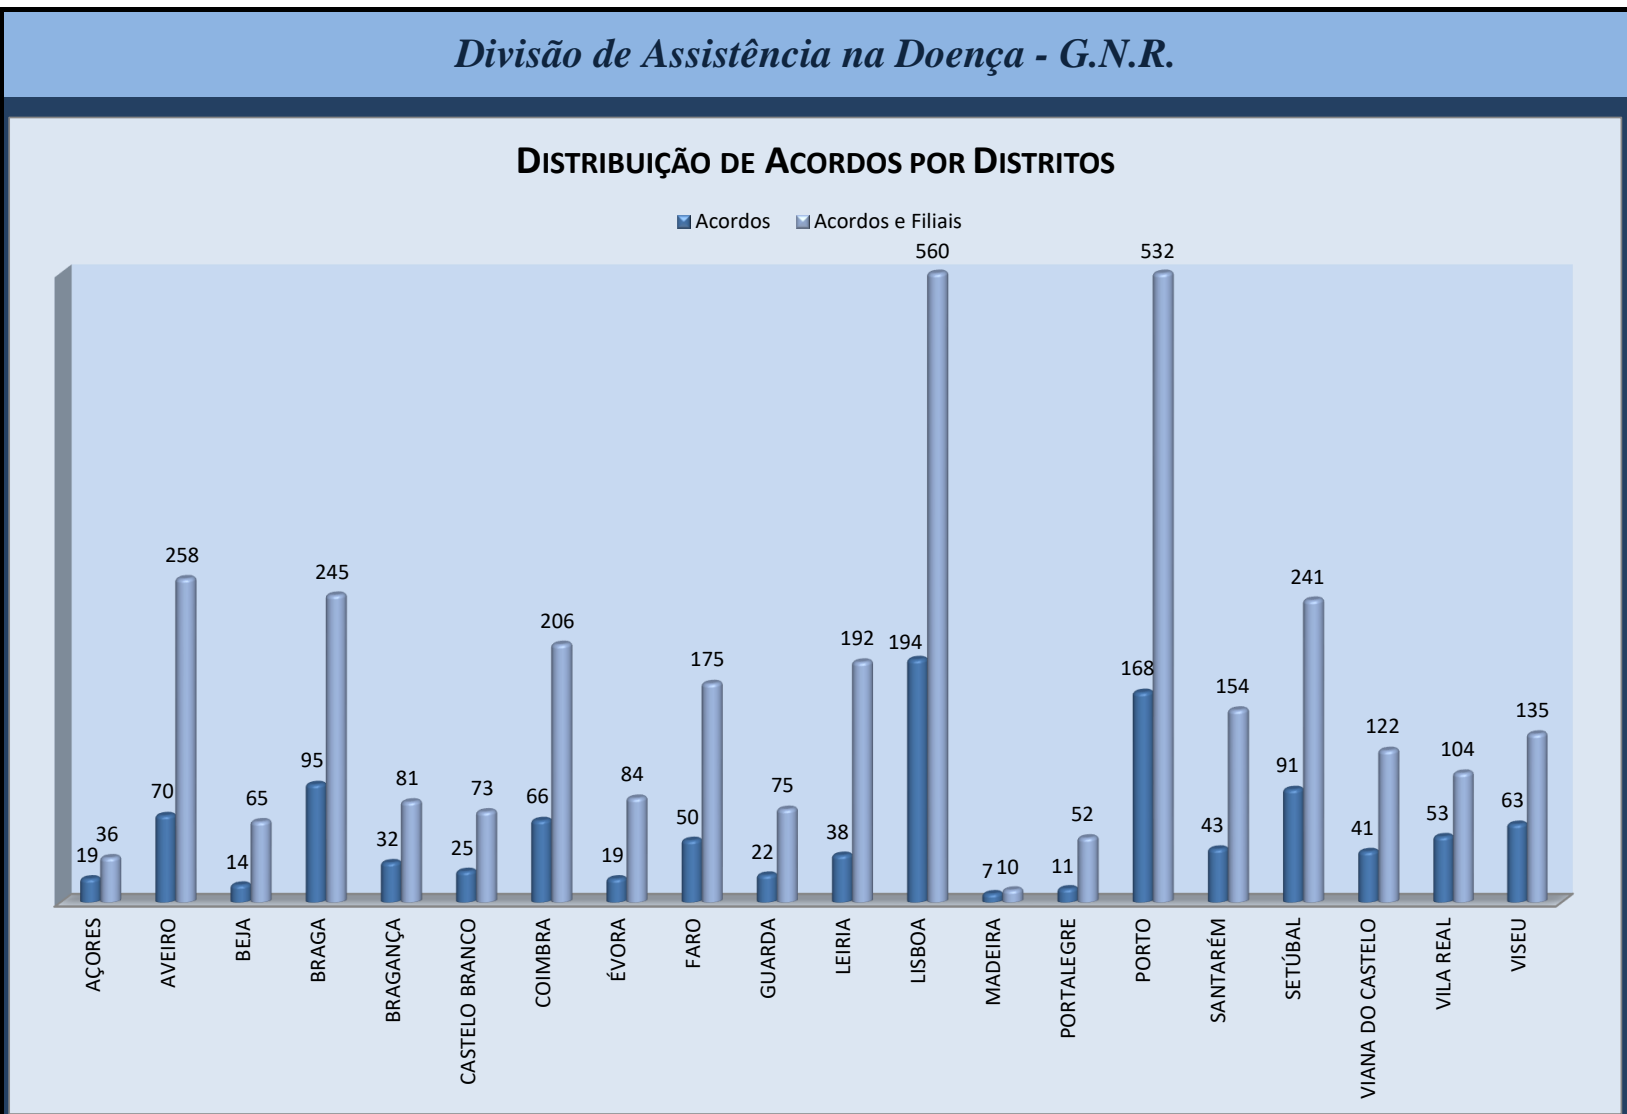

Distribuição de Acordos por Distritos

SAD/GNR - 2019

SAD/GNR	DISTRITO	Acordos	Acordos e Filiais
	AÇORES	19	36
	AVEIRO	70	258
	BEJA	14	65
	BRAGA	95	245
	BRAGANÇA	32	81
	CASTELO BRANCO	25	73
	COIMBRA	66	206
	ÉVORA	19	84
	FARO	50	175
	GUARDA	22	75
	LEIRIA	38	192
	LISBOA	194	560
	MADEIRA	7	10
	PORTALEGRE	11	52
	PORTO	168	532
	SANTARÉM	43	154
SETÚBAL	91	241	
VIANA DO CASTELO	41	122	
VILA REAL	53	104	
VISEU	63	135	
TOTAIS	1121	3400	

Distribuição de Acordos por Distritos

SAD/GNR - 2019